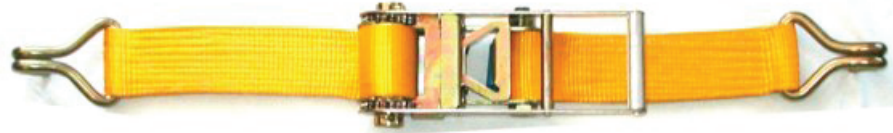

# 75mm Zurrgurtsysteme

## 75 MM BREIT MIT RATSCHHE 5000/10000KG

(nach EN 12195/2)

Artikelnummer	Bezeichnung	Ausführung	Länge [Meter]
ZG1T10TO500KGM4	Zurrgurt 75mm mit Ratsche, 5000/10000KG, STF 500kg	1teilig	4,00
ZG1T10TO500KGM8	Zurrgurt 75mm mit Ratsche, 5000/10000KG, STF 500kg	1teilig	8,00
ZG2T10TO500KGNR3M2	Zurrgurt 75mm mit Ratsche, 5000/10000KG, STF 500kg	Spitzhaken	0,5/ 1,5
ZG2T10TO500KGNR3M4	Zurrgurt 75mm mit Ratsche, 5000/10000KG, STF 500kg	Spitzhaken	0,5/ 3,5
ZG2T10TO500KGNR3M8	Zurrgurt 75mm mit Ratsche, 5000/10000KG, STF 500kg	Spitzhaken	0,4/ 7,6
ZG2T10TO500KGNR10M4	Zurrgurt 75mm mit Ratsche, 5000/10000KG, STF 500kg	Triangelhaken	0,5/ 3,5
ZG2T10TO500KGNR14M4	Zurrgurt 75mm mit Ratsche, 5000/10000KG, STF 500kg	Bandbügel 12to.	0,5/ 3,5
ZG2T10TO500KGNR15M4	Zurrgurt 75mm mit Ratsche, 5000/10000KG, STF 500kg	Bandbügel 12to. Ösenhaken	0,5/ 3,5

## 50 MM BREIT MIT RATSCHHE 10000/20000KG

(nach EN 12195/2)

Artikelnummer	Bezeichnung	Ausführung	Länge [Meter]
ZG2T20TO500KGNR16M4	Zurrgurt 75mm mit Ratsche, 10000/20000KG, STF 500kg	Bandbügel 20to.	0,5/ 3,5
ZG2T20TO500KGNR17M4	Zurrgurt 75mm mit Ratsche, 10000/20000KG, STF 500kg	Bandbügel 20to. Ösenhaken	0,5/ 3,5